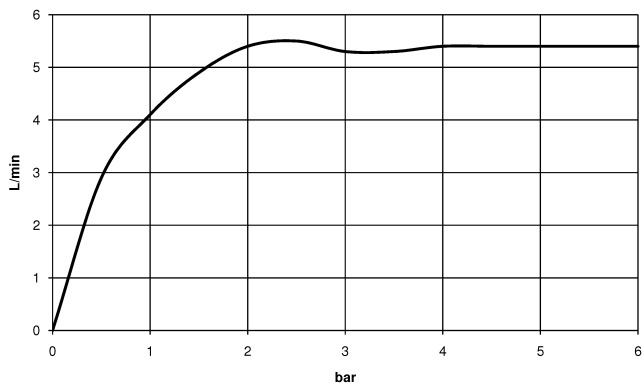

DORNBACHT YARRE Waschtisch-Einhandbatterie mit erhöhtem Standfuß
ohne Ablaufgarnitur - Chrom

33 537 832

- Ausladung 180 mm
- starrer Auslauf
- runder luftangereicherter Strahl
- Armaturenhöhe 297 mm
- Höhe bis Luftsprudler 236 mm
- Bohrungsdurchmesser 35 mm
- 2x Druckschlauch M 8 x 1 eingeschraubt, dichtsicher geprüft
- Durchfluss max. 6,8 l/min

Chrom

33 537 832-00

Soft Black

33 537 832-69

**DORNBRACHT YARRE Waschtisch-Einhandbatterie mit erhöhtem Standfuß
ohne Ablaufgarnitur - Chrom**

33 537 832
mm [inches]

Durchflussdiagramm

Zertifikate