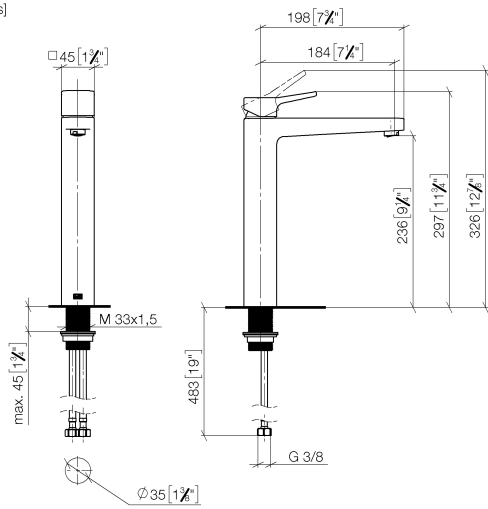

DORNBACHT YARRE Waschtisch-Einhandbatterie mit erhöhtem Standfuß
ohne Ablaufgarnitur - Chrom

33 537 832

- Ausladung 180 mm
- starrer Auslauf
- runder luftangereicherter Strahl
- Armaturenhöhe 297 mm
- Höhe bis Luftsprudler 236 mm
- Bohrungsdurchmesser 35 mm
- 2x Druckschlauch M 8 x 1 eingeschraubt, dichtsicher geprüft
- Durchfluss max. 6,8 l/min

Chrom

33 537 832-00

Soft Black

33 537 832-69

**DORNBRACHT YARRE Waschtisch-Einhandbatterie mit erhöhtem Standfuß
ohne Ablaufgarnitur - Chrom**

33 537 832
mm [inches]

Durchflussdiagramm

Zertifikate

AbP_10165. ACS_23 ACC NY WRAS_240104004.
491.

**DORNBRACHT YARRE Waschtisch-Einhandbatterie mit erhöhtem Standfuß
ohne Ablaufgarnitur - Chrom**

33 537 832

Ersatzteile für die
anderen
Oberflächenvarianten
finden Sie hier: Soft
Black

Ersatzteilstückliste

Nr.	Artikelnummer	Benennung	Verbaumenge	Lieferzeit
1	90 20 83 004 00-00	Griff	1	2
2	90 21 02 400 00-00	Haube	1	2
3	90 23 10 140 00 90	Mutter	1	2
4	90 15 05 502 00 90	Kartusche	1	2
5	90 23 01 177 00-00	Luftsprudler	1	2
6	90 14 05 082 00 90	Dichtung	1	2
7	90 30 11 505 00 90	Befestigungssatz	1	2
8	90 30 04 115 00 90	Schlauch	1	2