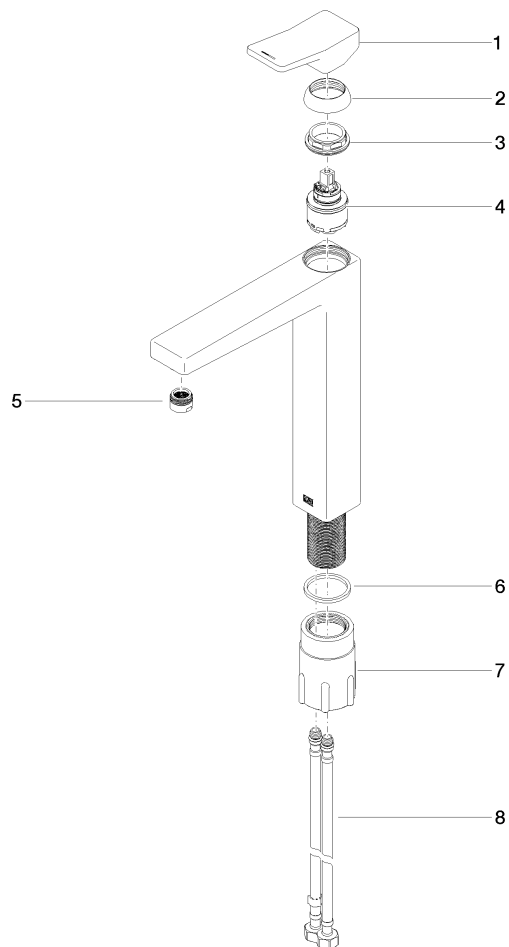

DORNBACHT YARRE Waschtisch-Einhandbatterie mit erhöhtem Standfuß
ohne Ablaufgarnitur - Chrom

33 537 832

- Ausladung 180 mm
- starrer Auslauf
- runder luftangereicherter Strahl
- Armaturenhöhe 297 mm
- Höhe bis Luftsprudler 236 mm
- Bohrungsdurchmesser 35 mm
- 2x Druckschlauch M 8 x 1 eingeschraubt, dichtsicher geprüft
- Durchfluss max. 6,8 l/min

Chrom

33 537 832-00

Soft Black

33 537 832-69

**DORNBRACHT YARRE Waschtisch-Einhandbatterie mit erhöhtem Standfuß
ohne Ablaufgarnitur - Chrom**

33 537 832
mm [inches]

Durchflussdiagramm

Zertifikate

AbP_10165. ACS_23 ACC NY WRAS_240104004.
491.

**DORNBRACHT YARRE Waschtisch-Einhandbatterie mit erhöhtem Standfuß
ohne Ablaufgarnitur - Chrom**

33 537 832

Ersatzteile für die
anderen
Oberflächenvarianten
finden Sie hier: Soft
Black

Ersatzteilstückliste

Nr.	Artikelnummer	Benennung	Verbaumenge	Lieferzeit
1	90 20 83 004 00-00	Griff	1	2
2	90 21 02 400 00-00	Haube	1	2
3	90 23 10 140 00 90	Mutter	1	2
4	90 15 05 502 00 90	Kartusche	1	2
5	90 23 01 177 00-00	Luftsprudler	1	2
6	90 14 05 082 00 90	Dichtung	1	2
7	90 30 11 505 00 90	Befestigungssatz	1	2
8	90 30 04 115 00 90	Schlauch	1	2